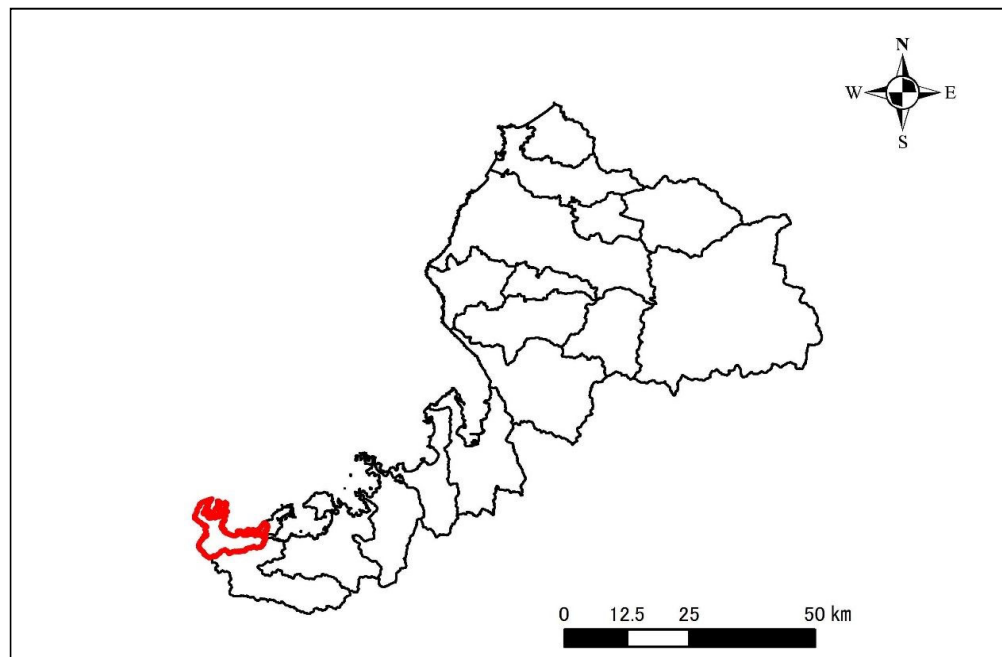

盛土規制法の基礎調査の結果の概要

表紙 全体及び詳細位置図

区	域	高浜町 宅地造成等工事規制区域、特定盛土等規制区域の候補区域		
所	在	地	福井県大飯郡高浜町	
調	査	時	期	令和5年3月～令和6年3月

概況図(S=1:1,500,000)

位置図(S=1:150,000)