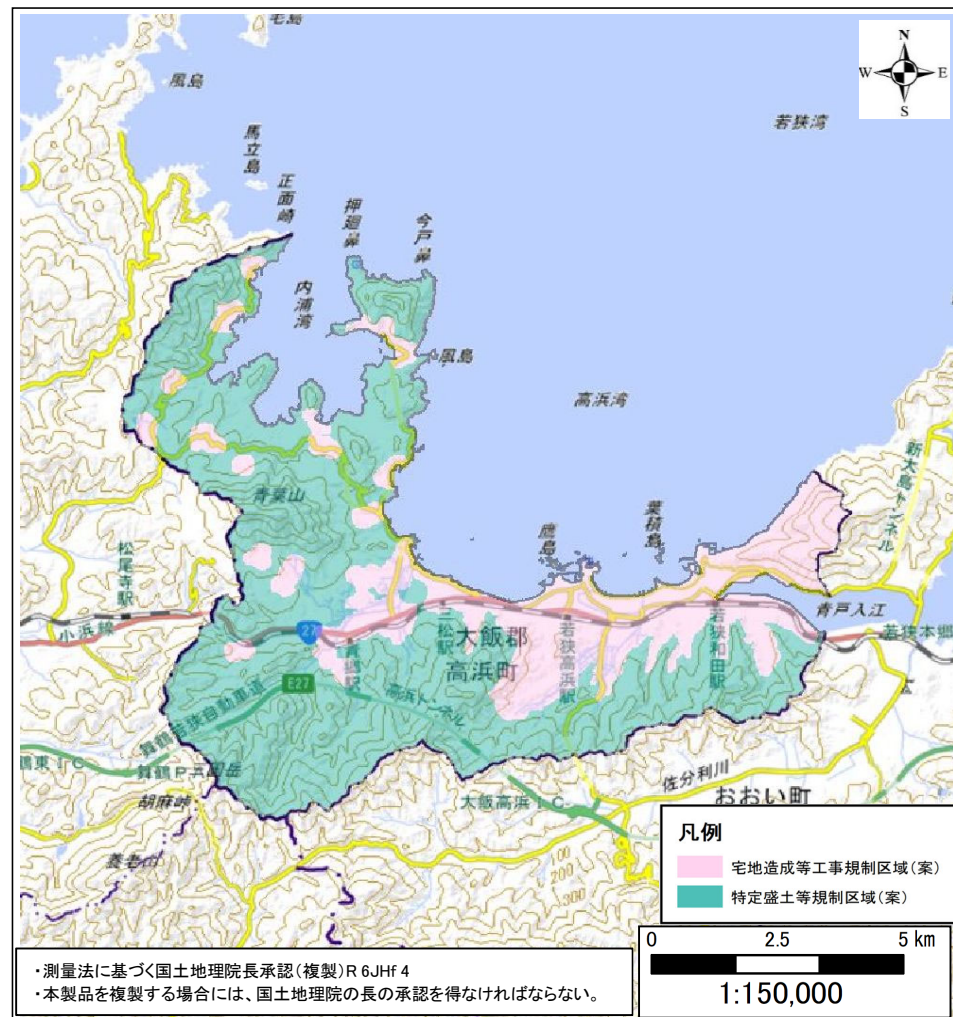

盛土規制法の基礎調査の結果の概要

表紙 全体及び詳細位置図

区	域	高浜町 宅地造成等工事規制区域、特定盛土等規制区域の候補区域		
所	在	地	福井県大飯郡高浜町	
調	査	時	期	令和5年3月～令和6年3月

概況図(S=1:1,500,000)

位置図(S=1:150,000)