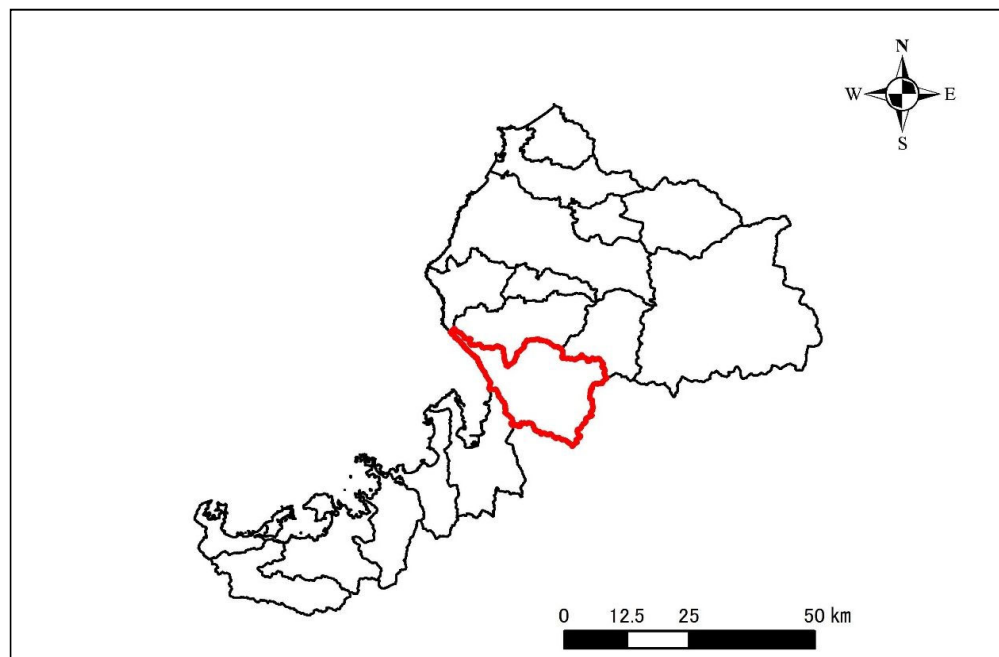

## 盛土規制法の基礎調査の結果の概要

表紙 全体及び詳細位置図

区	域	南越前町 宅地造成等工事規制区域、特定盛土等規制区域の候補区域		
所	在	地	福井県南条郡南越前町	
調	査	時	期	令和5年3月～令和6年3月

概況図(S=1:1,500,000)

位置図(S=1:300,000)