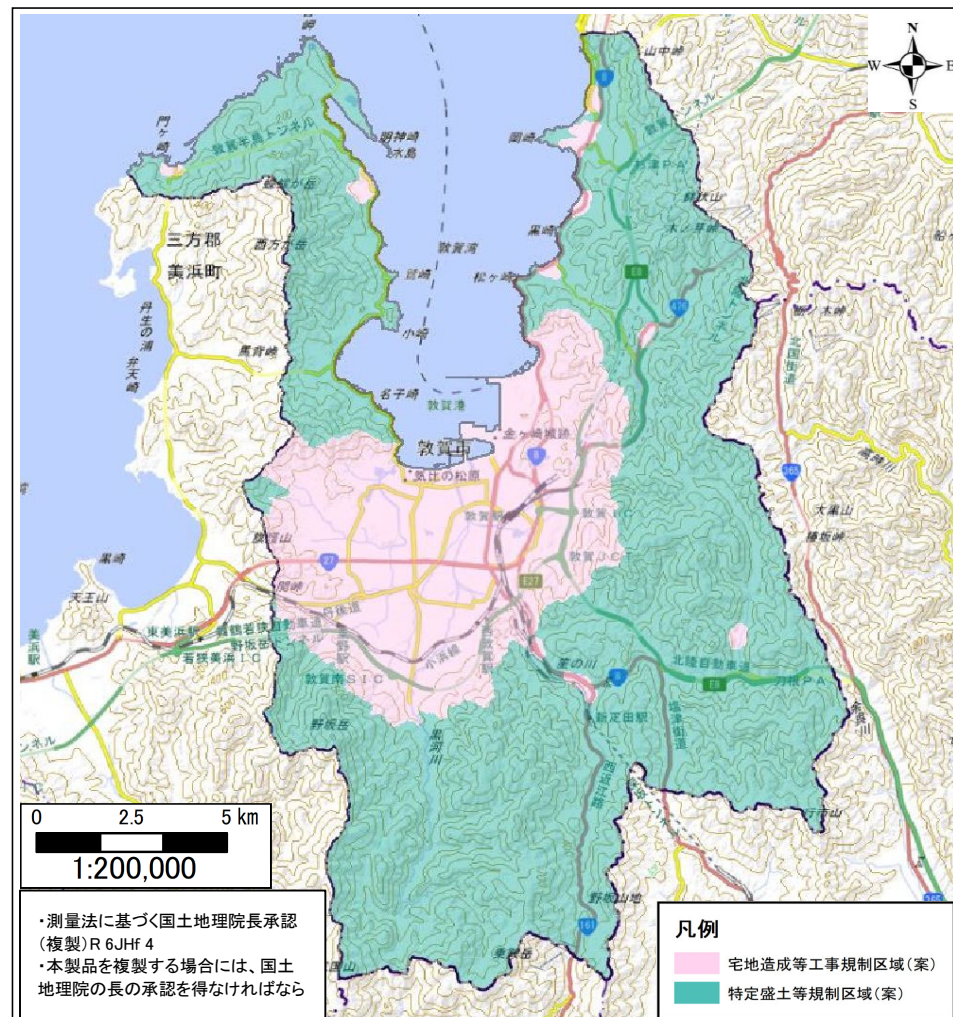

盛土規制法の基礎調査の結果の概要

表紙 全体及び詳細位置図

区	域	敦賀市 宅地造成等工事規制区域、特定盛土等規制区域の候補区域
所	在	地 福井県敦賀市
調	査	時 期 令和5年3月～令和6年3月

概況図(S=1:1,500,000)

位置図(S=1:200,000)