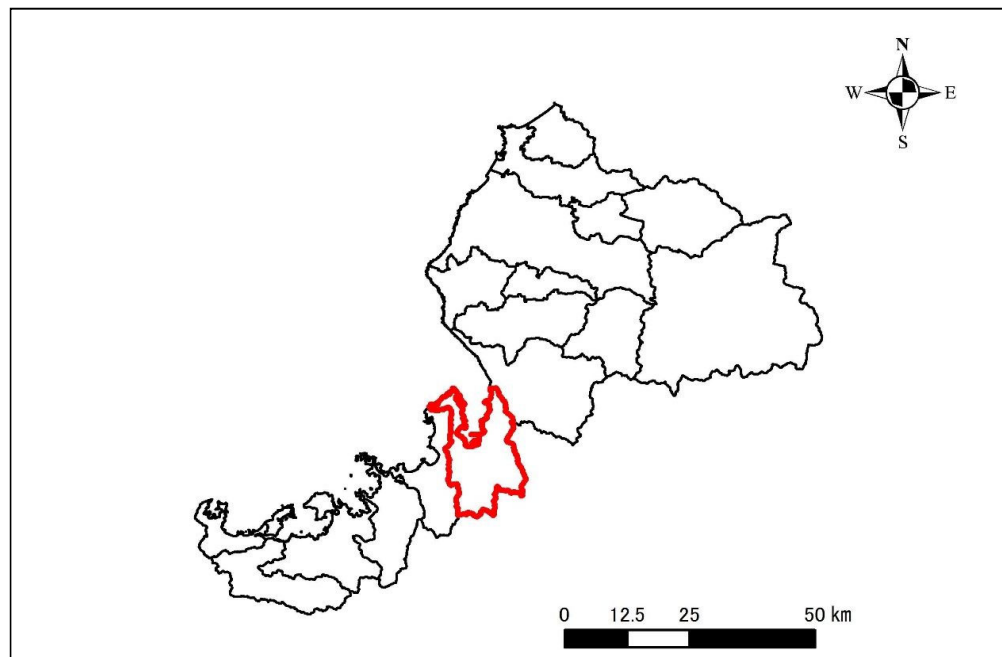

盛土規制法の基礎調査の結果の概要

表紙 全体及び詳細位置図

区	域	敦賀市 宅地造成等工事規制区域、特定盛土等規制区域の候補区域
所	在	地 福井県敦賀市
調	査	時 期 令和5年3月～令和6年3月

概況図(S=1:1,500,000)

位置図(S=1:200,000)