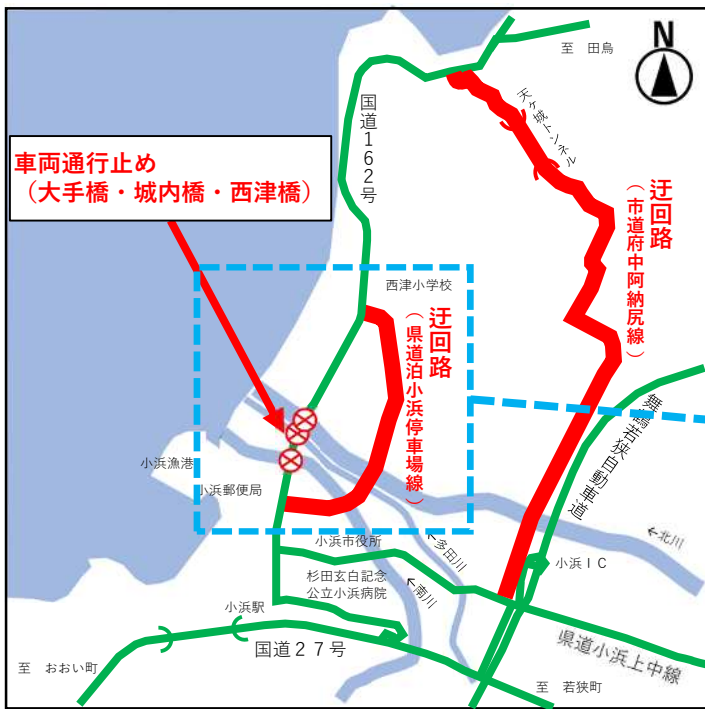

車両通行止めのため迂回をお願いします 国道162号（小浜市一番町～雲浜1丁目）

**期間：令和4年7月16日(土) 午前6時
～約5年間（予定）**

※上記時期は予定であり、事業の進捗状況により前後する場合があります。

※歩行者・自転車は通り抜け可能
・国土地理院地図に追記して作成

小浜湾から市街地を望む

・国土地理院地図に追記して作成

ご迷惑をおかけしますが、
迂回をお願いします。

連絡先：福井県嶺南振興局小浜土木事務所道路課 小浜市遠敷1丁目101番地
TEL：0770-56-2102 FAX：0770-56-2428