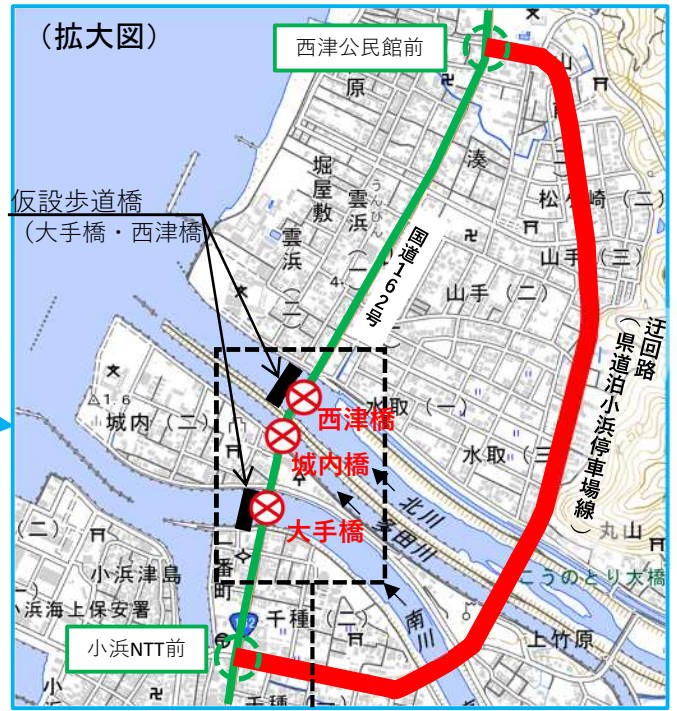

車両通行止めのため迂回をお願いします 国道162号（小浜市一番町～雲浜1丁目）

**期間：令和4年7月16日(土) 午前6時
～約5年間（予定）**

※上記時期は予定であり、事業の進捗状況により前後する場合があります。

※歩行者・自転車は通り抜け可能
・国土地理院地図に追記して作成

小浜湾から市街地を望む

・国土地理院地図に追記して作成

ご迷惑をおかけしますが、
迂回をお願いします。

連絡先：福井県嶺南振興局小浜土木事務所道路課 小浜市遠敷1丁目101番地
TEL：0770-56-2102 FAX：0770-56-2428