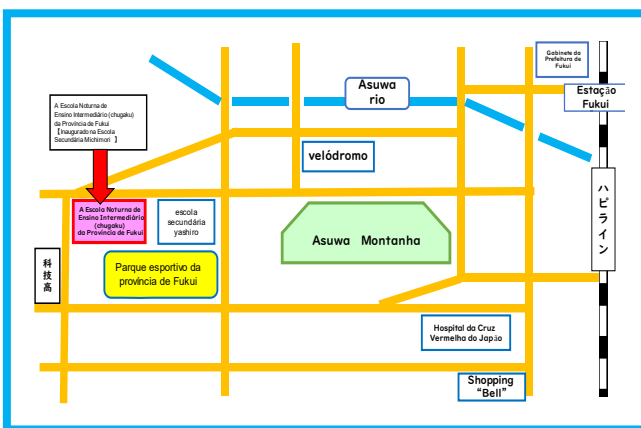

Cartão postal

Favor, nos cooperar com pesquisa a seguir em preparação para a abertura da Escola de Ensino Intermediário (chugaku) Noturna da Provincial de Fukui

As informações pessoais que possuímos não serão utilizadas para nenhum outro fim que não seja este.

(Favor de assinar um)

※Entraremos em contacto com você se for necessário (Favor de responder as questões do verso também)

【Endereço】 Bairro de Wakasugi, cidade de Fukui, Província de Fukui **35-21**

(Estadelecido dentro da Escola de Ensino Medio Michimori.)

【Acesso】 Estação Fukui saída oeste Terminal de ônibus número 4 Sistema setenta, sentido parque esportivo. Michimori Koukou, desembarque em Gakko Mae.

Se você estiver interessado em se matricular, por favor colabore com nossa pesquisa (Você não pode usar a cópia deste formulário e nos enviar)