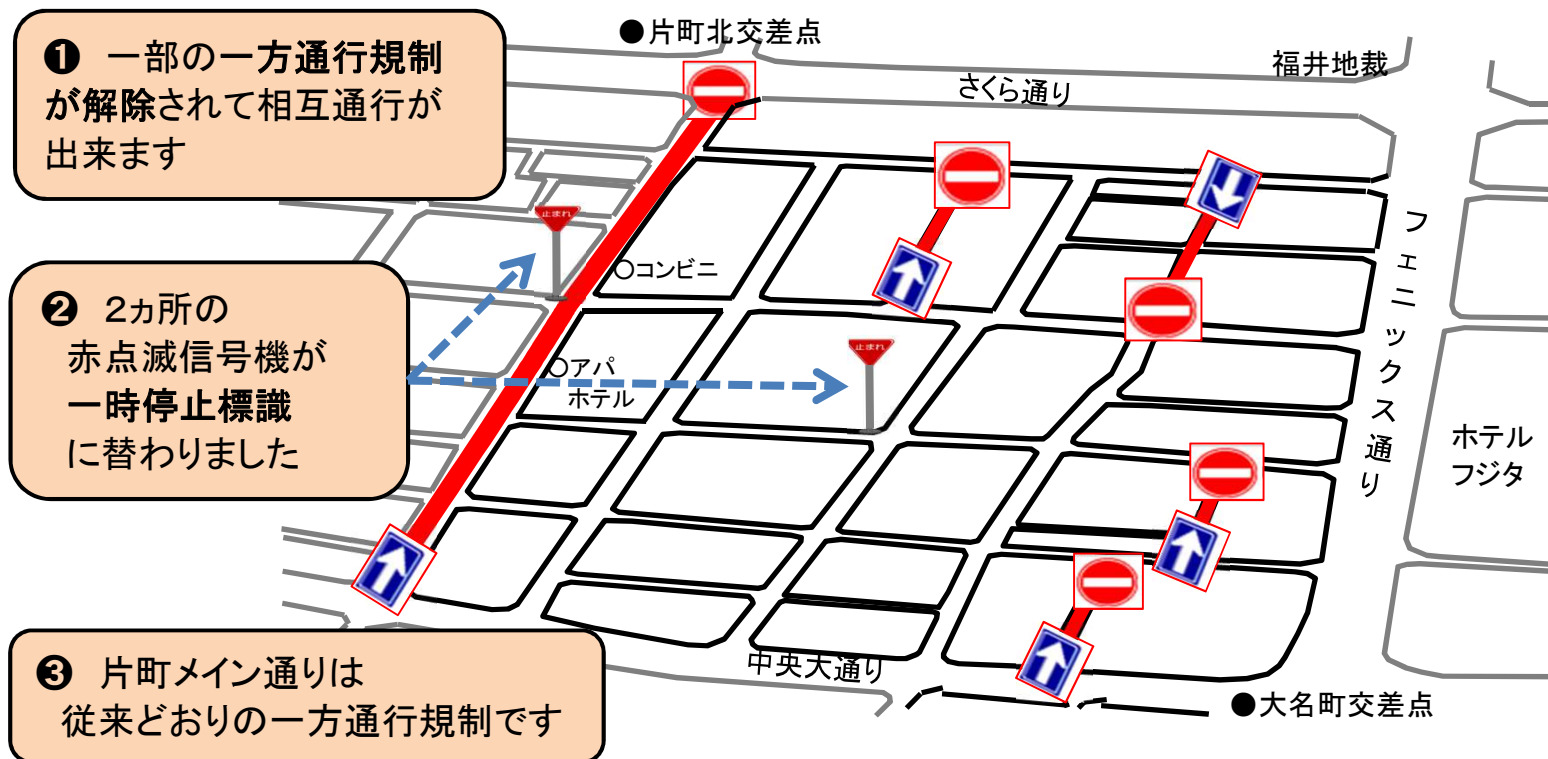

片町繁華街の一部・順化1丁目エリア 現在の一方通行規制です

※ 幅員が狭い道路については、従来どおりの一方通行規制です

※ 一方通行規制の解除に伴い、**一時停止規制**が**新設**された場所があります