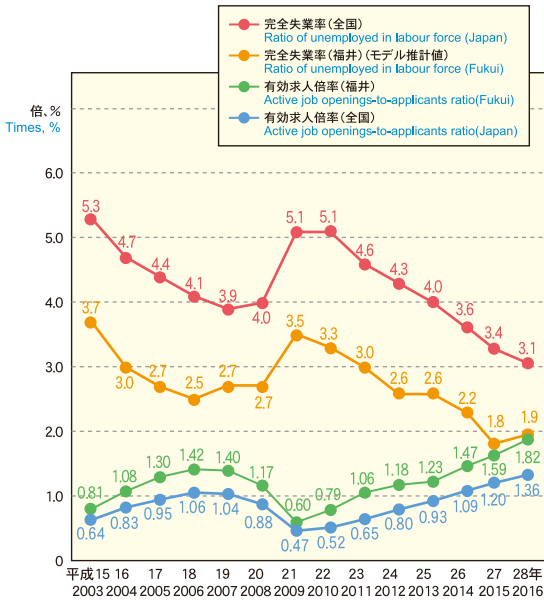

# 労働

Labour

## 有効求人倍率と完全失業率の推移

Active job opening to applicant ratio and overall unemployment rate

※平成23年の完全失業率(全国)は、岩手県、宮城県及び福島県を除く結果

総務省「労働力調査」、厚生労働省「福井労働局「一般職業紹介状況」

## 産業別就業者割合(福井県・全国)(平成27年)

Ratio of employed persons by industry in 2015

総務省「労働力調査」、福井県政策統計・情報課「福井県就業実態調査」