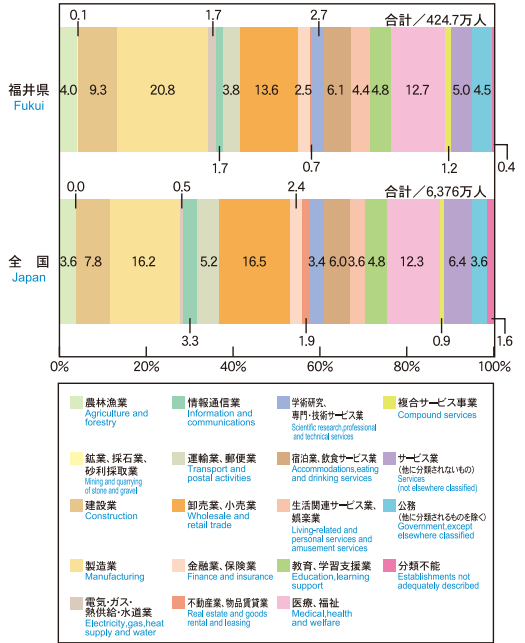

## 有効求人倍率と完全失業率の推移

Active job opening to applicant ratio and overall unemployment rate

※平成23年の完全失業率(全国)は、岩手県、宮城県及び福島県を除く結果

総務省「労働力調査」、厚生労働省「福井労働局「一般職業紹介状況」

## 産業別就業者割合(福井県・全国)(平成27年)

Ratio of employed persons by industry in 2015

総務省「労働力調査」、福井県政策統計・情報課「福井県就業実態調査」