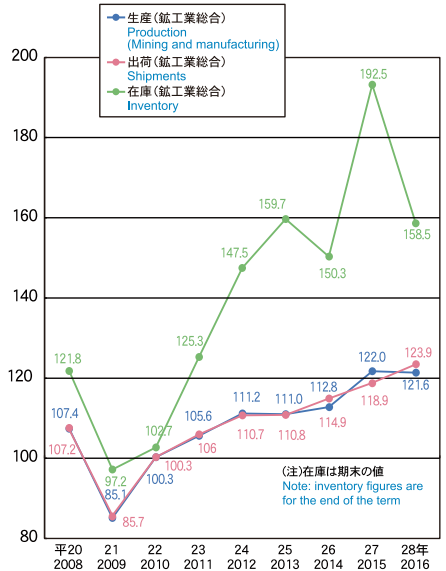

鉱工業

Mining and Manufacturing

製造業の地域別事業所数、従業者数および
製造品出荷額等(従業者4人以上の事業所)(平成26年)
Number of businesses, number of employees,
value of shipments of manufactured goods by area (2014)

福井県政策統計・情報課「福井県の工業」

鉱工業指数の推移 (H22=100)
Indexes of industrial production ,shipment and
inventory(2010=100)

福井県政策統計・情報課「福井県鉱工業指数」

製造品出荷額等の構成比
(4人以上の事業所)(平成26年)
Percentage distribution for value of
shipments of manufactured goods
(for businesses with four or more employees)(2014)

福井県政策統計・情報課「福井県の工業」

主な工業製品と全国シェア(平成26年)
Value of shipments, national ranking, and share in national market
for major industrial products produced by businesses
with four or more employees (2014)