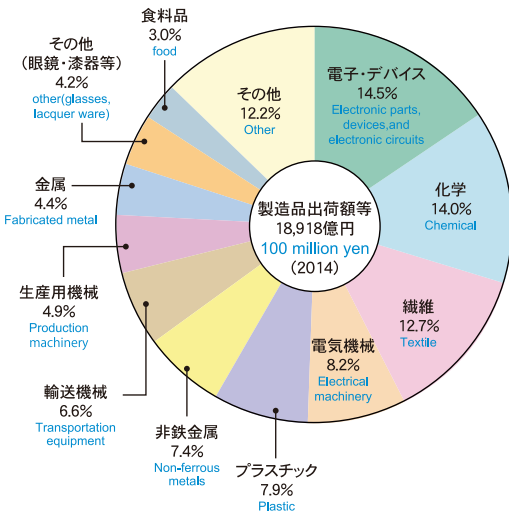

鉱工業

Mining and Manufacturing

製造業の地域別事業所数、従業者数および
製造品出荷額等(従業者4人以上の事業所)(平成26年)
Number of businesses, number of employees,
value of shipments of manufactured goods by area (2014)

福井県政策統計・情報課「福井県の工業」

鉱工業指数の推移 (H22=100)
Indexes of industrial production ,shipment and
inventory(2010=100)

福井県政策統計・情報課「福井県鉱工業指数」

製造品出荷額等の構成比
(4人以上の事業所)(平成26年)
Percentage distribution for value of
shipments of manufactured goods
(for businesses with four or more employees)(2014)

福井県政策統計・情報課「福井県の工業」

主な工業製品と全国シェア(平成26年)
Value of shipments, national ranking, and share in national market
for major industrial products produced by businesses
with four or more employees (2014)