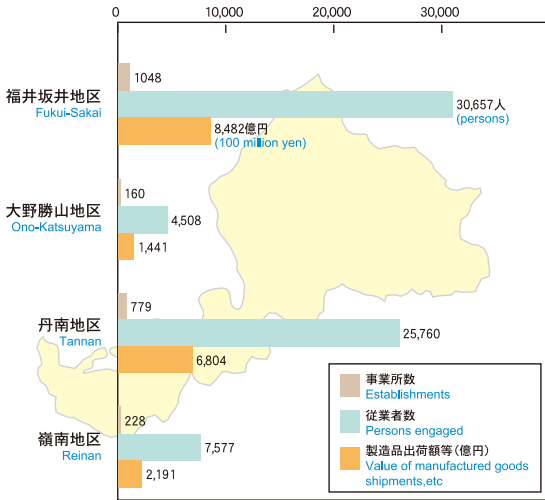

鉱工業

Mining and Manufacturing

製造業の地域別事業所数、従業者数および
製造品出荷額等(従業者4人以上の事業所)(平成26年)
Number of businesses, number of employees,
value of shipments of manufactured goods by area (2014)

福井県政策統計・情報課「福井県の工業」

鉱工業指数の推移 (H22=100)
Indexes of industrial production ,shipment and
inventory(2010=100)

福井県政策統計・情報課「福井県鉱工業指数」

製造品出荷額等の構成比
(4人以上の事業所)(平成26年)
Percentage distribution for value of
shipments of manufactured goods
(for businesses with four or more employees)(2014)

福井県政策統計・情報課「福井県の工業」

主な工業製品と全国シェア(平成26年)
Value of shipments, national ranking, and share in national market
for major industrial products produced by businesses
with four or more employees (2014)