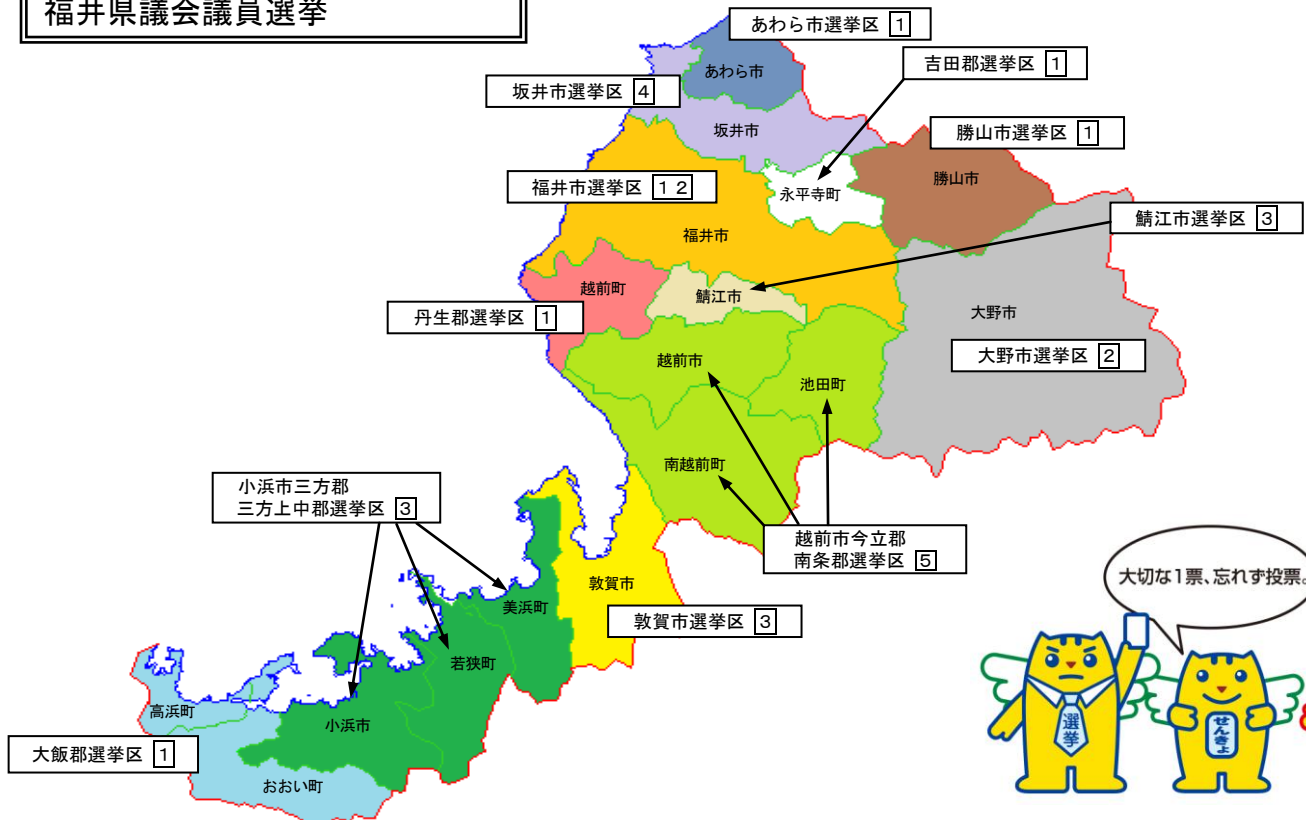

# 福井県議会議員選挙の選挙区

平成27年4月12日執行予定の県議会議員選挙は、以下の選挙区で行われます。

選挙区名	定数	選挙区の区域（住所地）
福井市	12	福井市の区域
敦賀市	3	敦賀市の区域
小浜市三方郡 三方上中郡	3	小浜市、三方郡美浜町、三方上中郡若狭町の区域
大野市	2	大野市の区域
勝山市	1	勝山市の区域
鯖江市	3	鯖江市の区域
あわら市	1	あわら市の区域
越前市今立郡 南条郡	5	越前市、今立郡池田町、南条郡南越前町の区域
坂井市	4	坂井市の区域
吉田郡	1	吉田郡永平寺町の区域
丹生郡	1	丹生郡越前町の区域
大飯郡	1	大飯郡高浜町、大飯郡おおい町の区域
合計	37	

4月12日（日）は  
福井県知事選挙の投票日  
福井県議会議員選挙

大切な1票、忘れず投票。

福井県選挙管理委員会