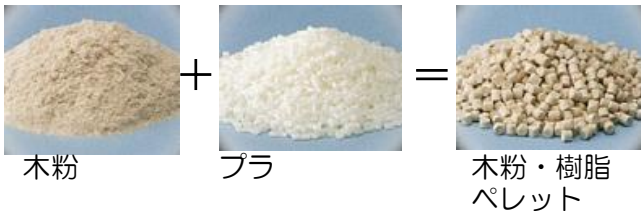

# 坂井管内の注目施設

あわら市 蓮ヶ浦の施設

「ふくいWOODバイオマスセンター」をご紹介します！

○この施設は、県内間伐材の利用促進を目的に、坂井森林組合とフクビ化学工業(株)が建設しました。※施設整備は、国、福井県、あわら市、坂井市が支援しています。

○ここには、木粉製造工場や木粉・樹脂ペレットの製造工場、燃料用の木質ペレット工場などが整備されています。ここで作られた木粉・樹脂ペレットからは、デッキ・ルーバー&パーゴラなどの製品（福井県 県産間伐材製品に認定）が作られ販売されています。

木粉・樹脂ペレットを使った建築用資材

木粉・樹脂ペレットを使ったウッドデッキ材

建築用資材の使い方の一例

この施設により、あわら市と坂井市から生産される間伐材のおよそ3割に当たる、約1万5千本の間伐材が使われます。

木材をたくさん使うことで、坂井管内の森林整備がより一層進展することが期待されています。

連絡先 「WOODバイオマスセンターさかい」 あわら市蓮ヶ浦 34-10-1  
TEL・FAX : 0776-76-4306