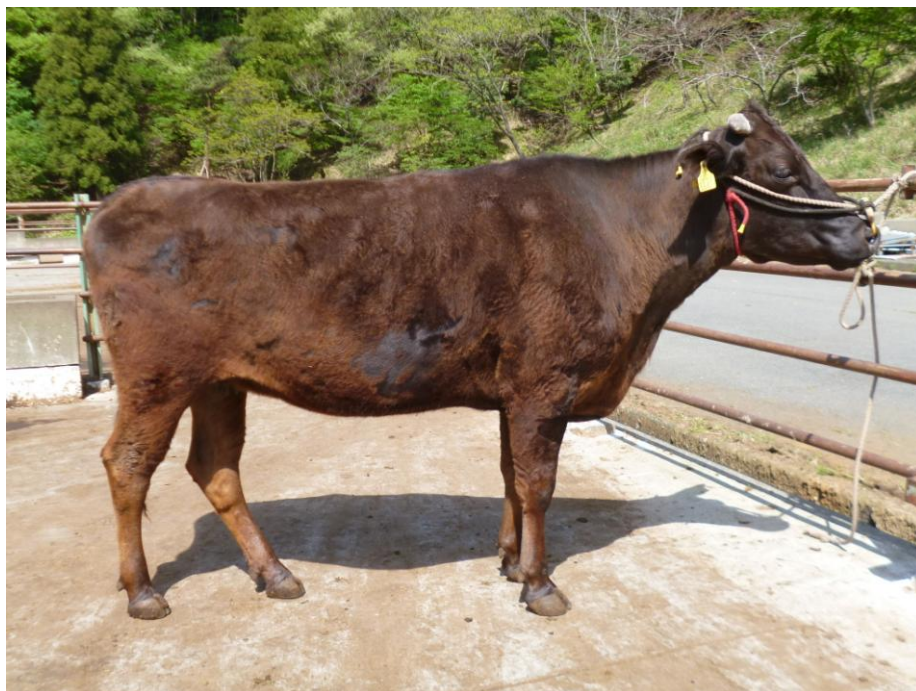

### ○個体情報

No.137 1299155471

H25, 5, 4生 嶺南牧場産

光平照一福之国一安平

80.2点 1産

直近育種価 : 期待CABBAA(H29,2月)