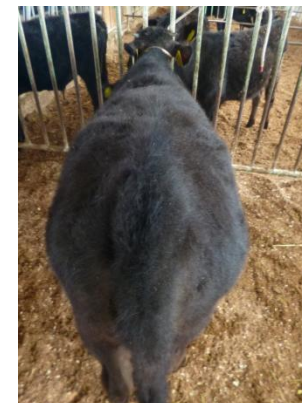

美津照重 — 美徳国 — 勝平正