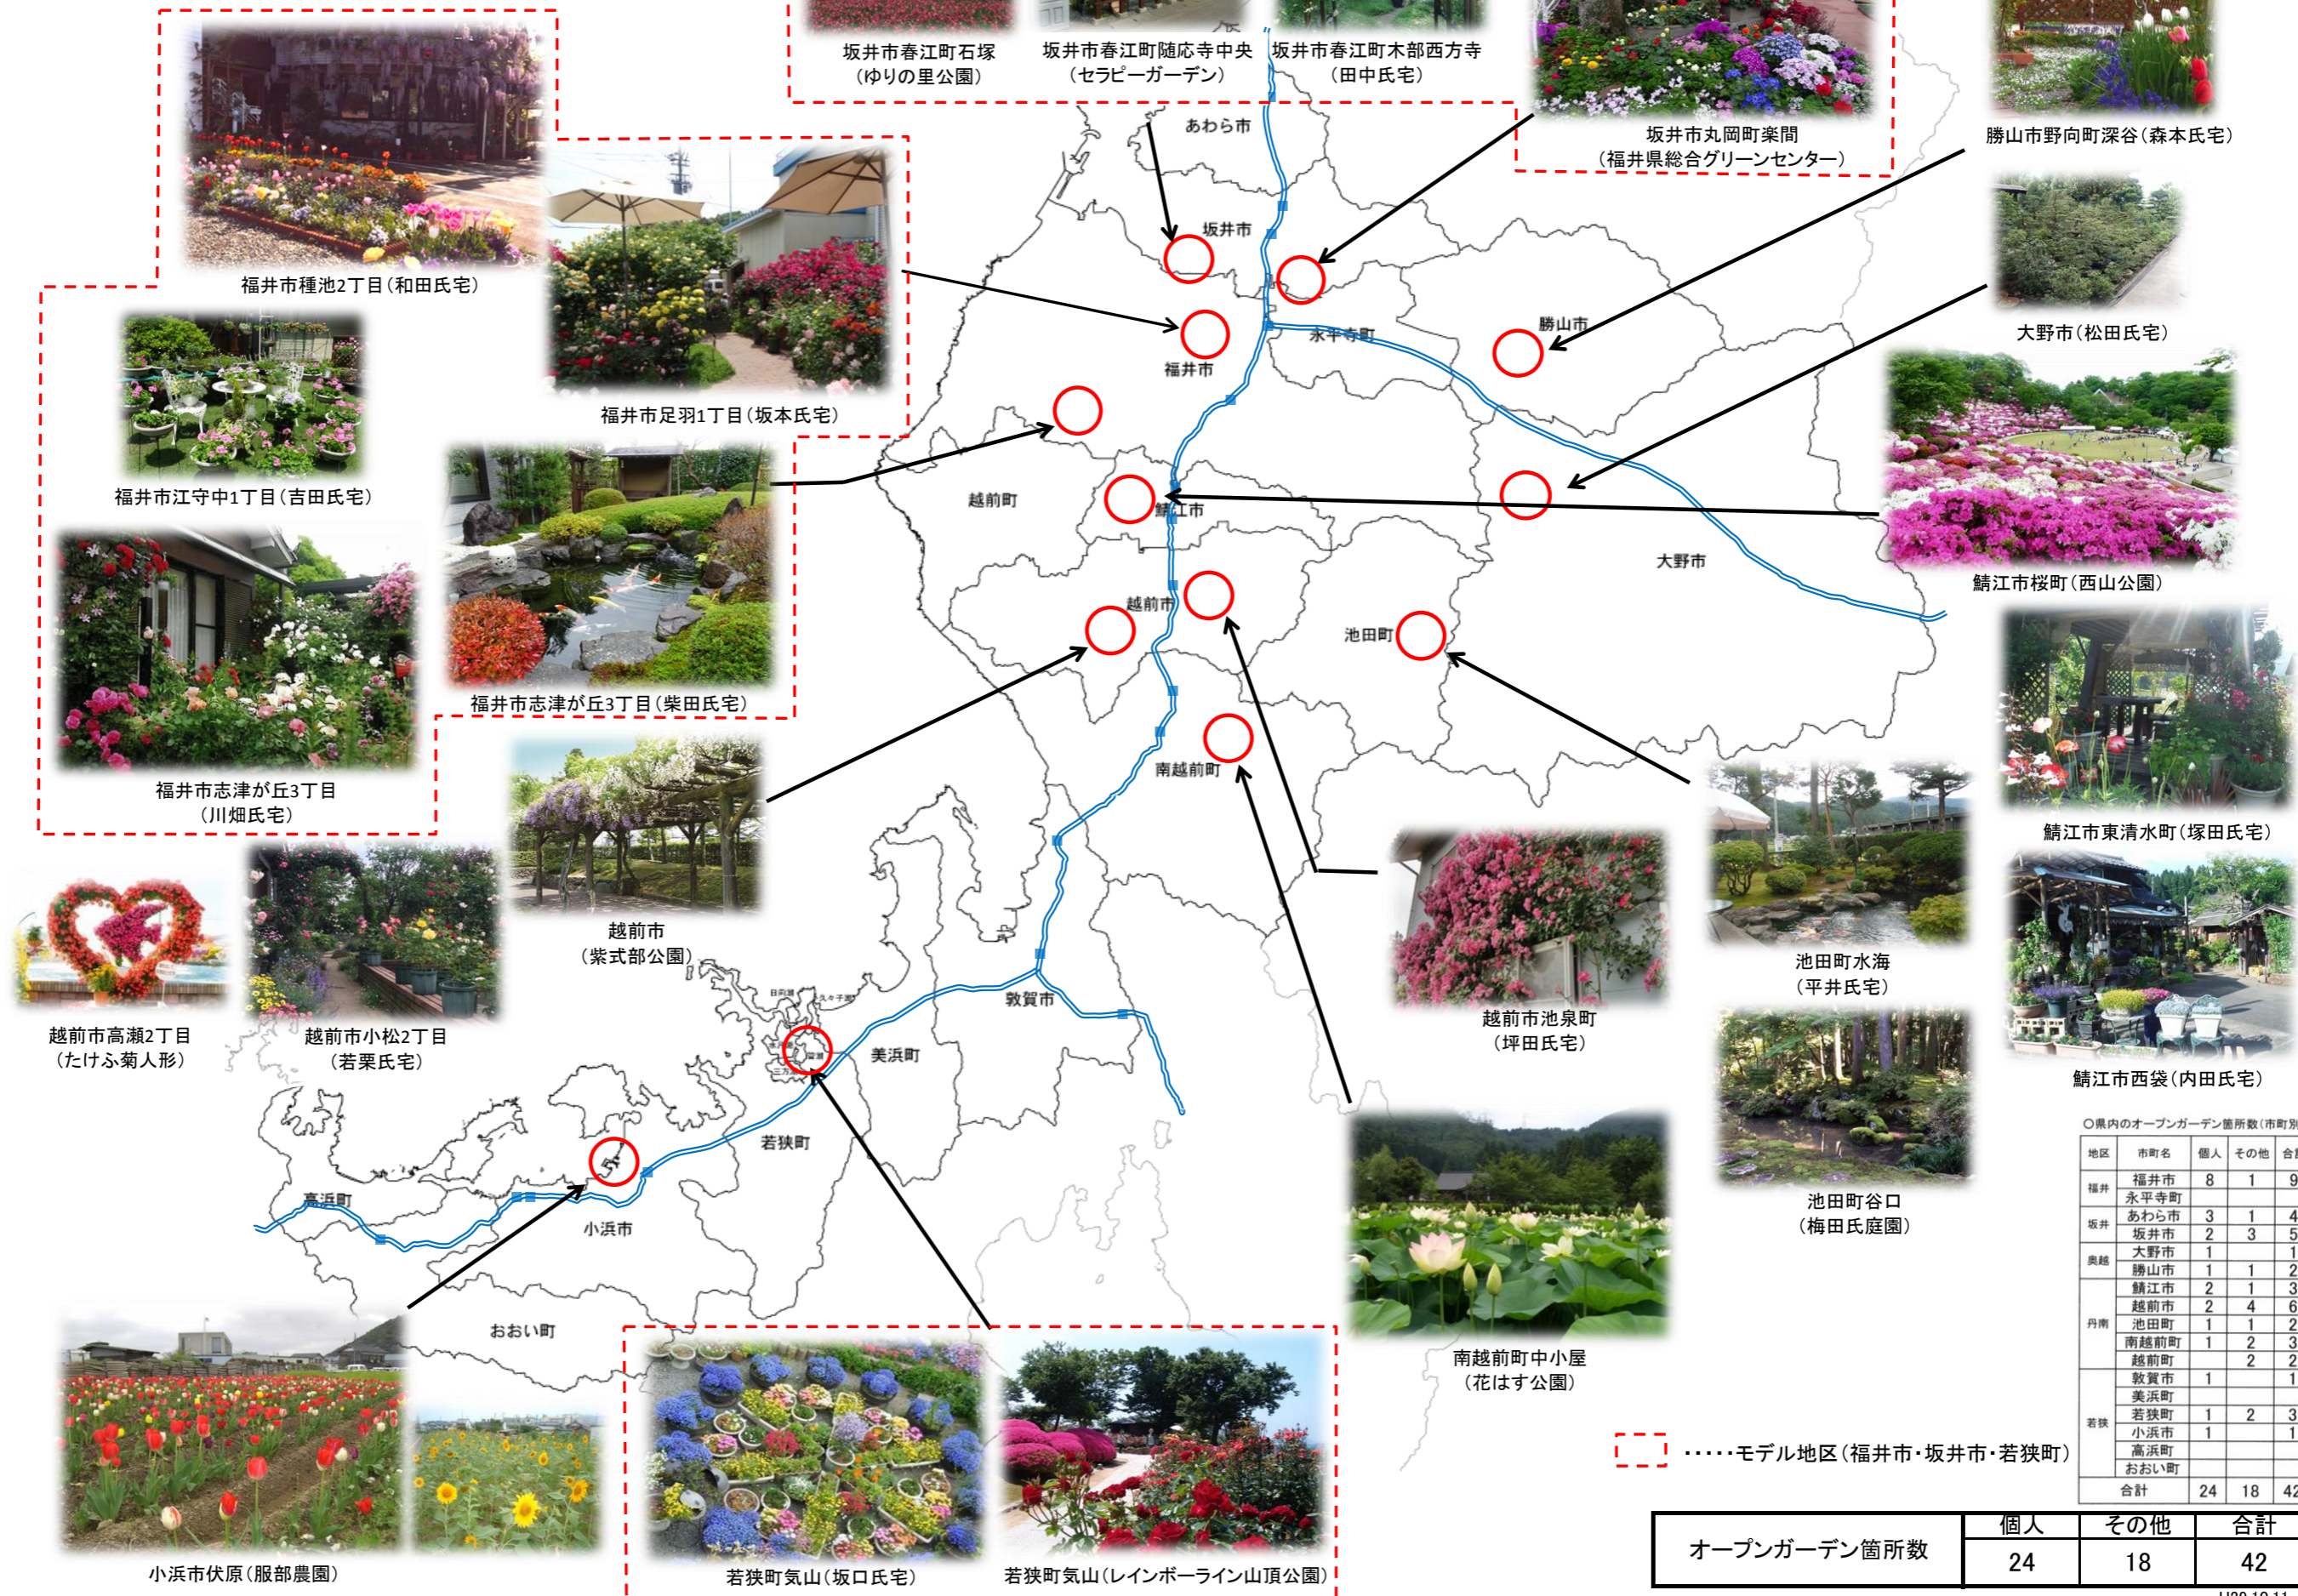

ふくいオープンガーデン位置図

※写真は抜粋

○県内のオープンガーデン箇所数(市町別)

| 地区 | 市町名 | 個人 | その他 | 合計 |
|----|------|----|-----|----|
| 福井 | 福井市 | 8 | 1 | 9 |
| | 永平寺町 | | | |
| 坂井 | あわら市 | 3 | 1 | 4 |
| | 坂井市 | 2 | 3 | 5 |
| 奥越 | 大野市 | 1 | | 1 |
| | 勝山市 | 1 | 1 | 2 |
| | 鯖江市 | 2 | 1 | 3 |
| 丹南 | 越前市 | 2 | 4 | 6 |
| | 池田町 | 1 | 1 | 2 |
| | 南越前町 | 1 | 2 | 3 |
| | 越前町 | | 2 | 2 |
| 若狭 | 敦賀市 | 1 | | 1 |
| | 美浜町 | | | |
| | 若狭町 | 1 | 2 | 3 |
| | 小浜市 | 1 | | 1 |
| | 高浜町 | | | |
| | おおい町 | | | |
| 合計 | | 24 | 18 | 42 |

| オープンガーデン箇所数 | 個人 | その他 | 合計 |
|-------------|----|-----|----|
| | 24 | 18 | 42 |