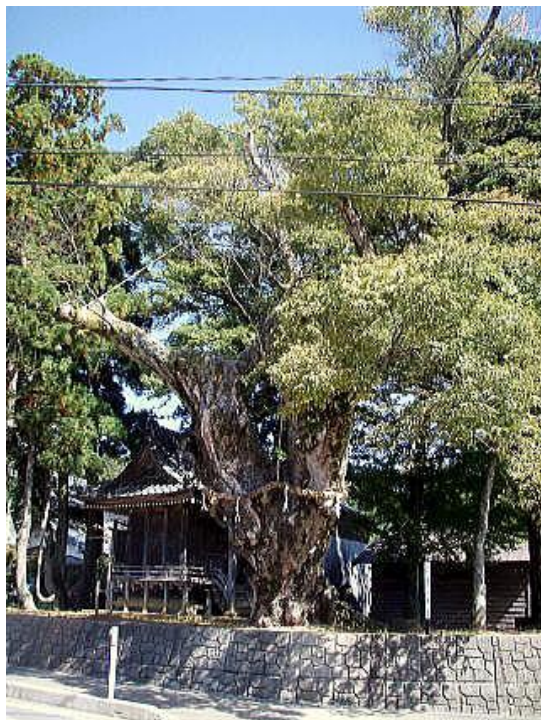

すえまち おおげやき
末町の大櫨

所在地	福井市末町
所有者	末町自治会
樹種	ケヤキ
樹齢	600年
樹高	20m
幹周り	6m
みどころ	数十年前の落雷によって幹が二つにさけ、さけた幹の表面をこけが覆っている。自然の厳しさを受けながらも歩道に覆い被さるように立つ姿は迫力があり、地区の人々に勇気を与えている。
その他	

見頃 11月中旬