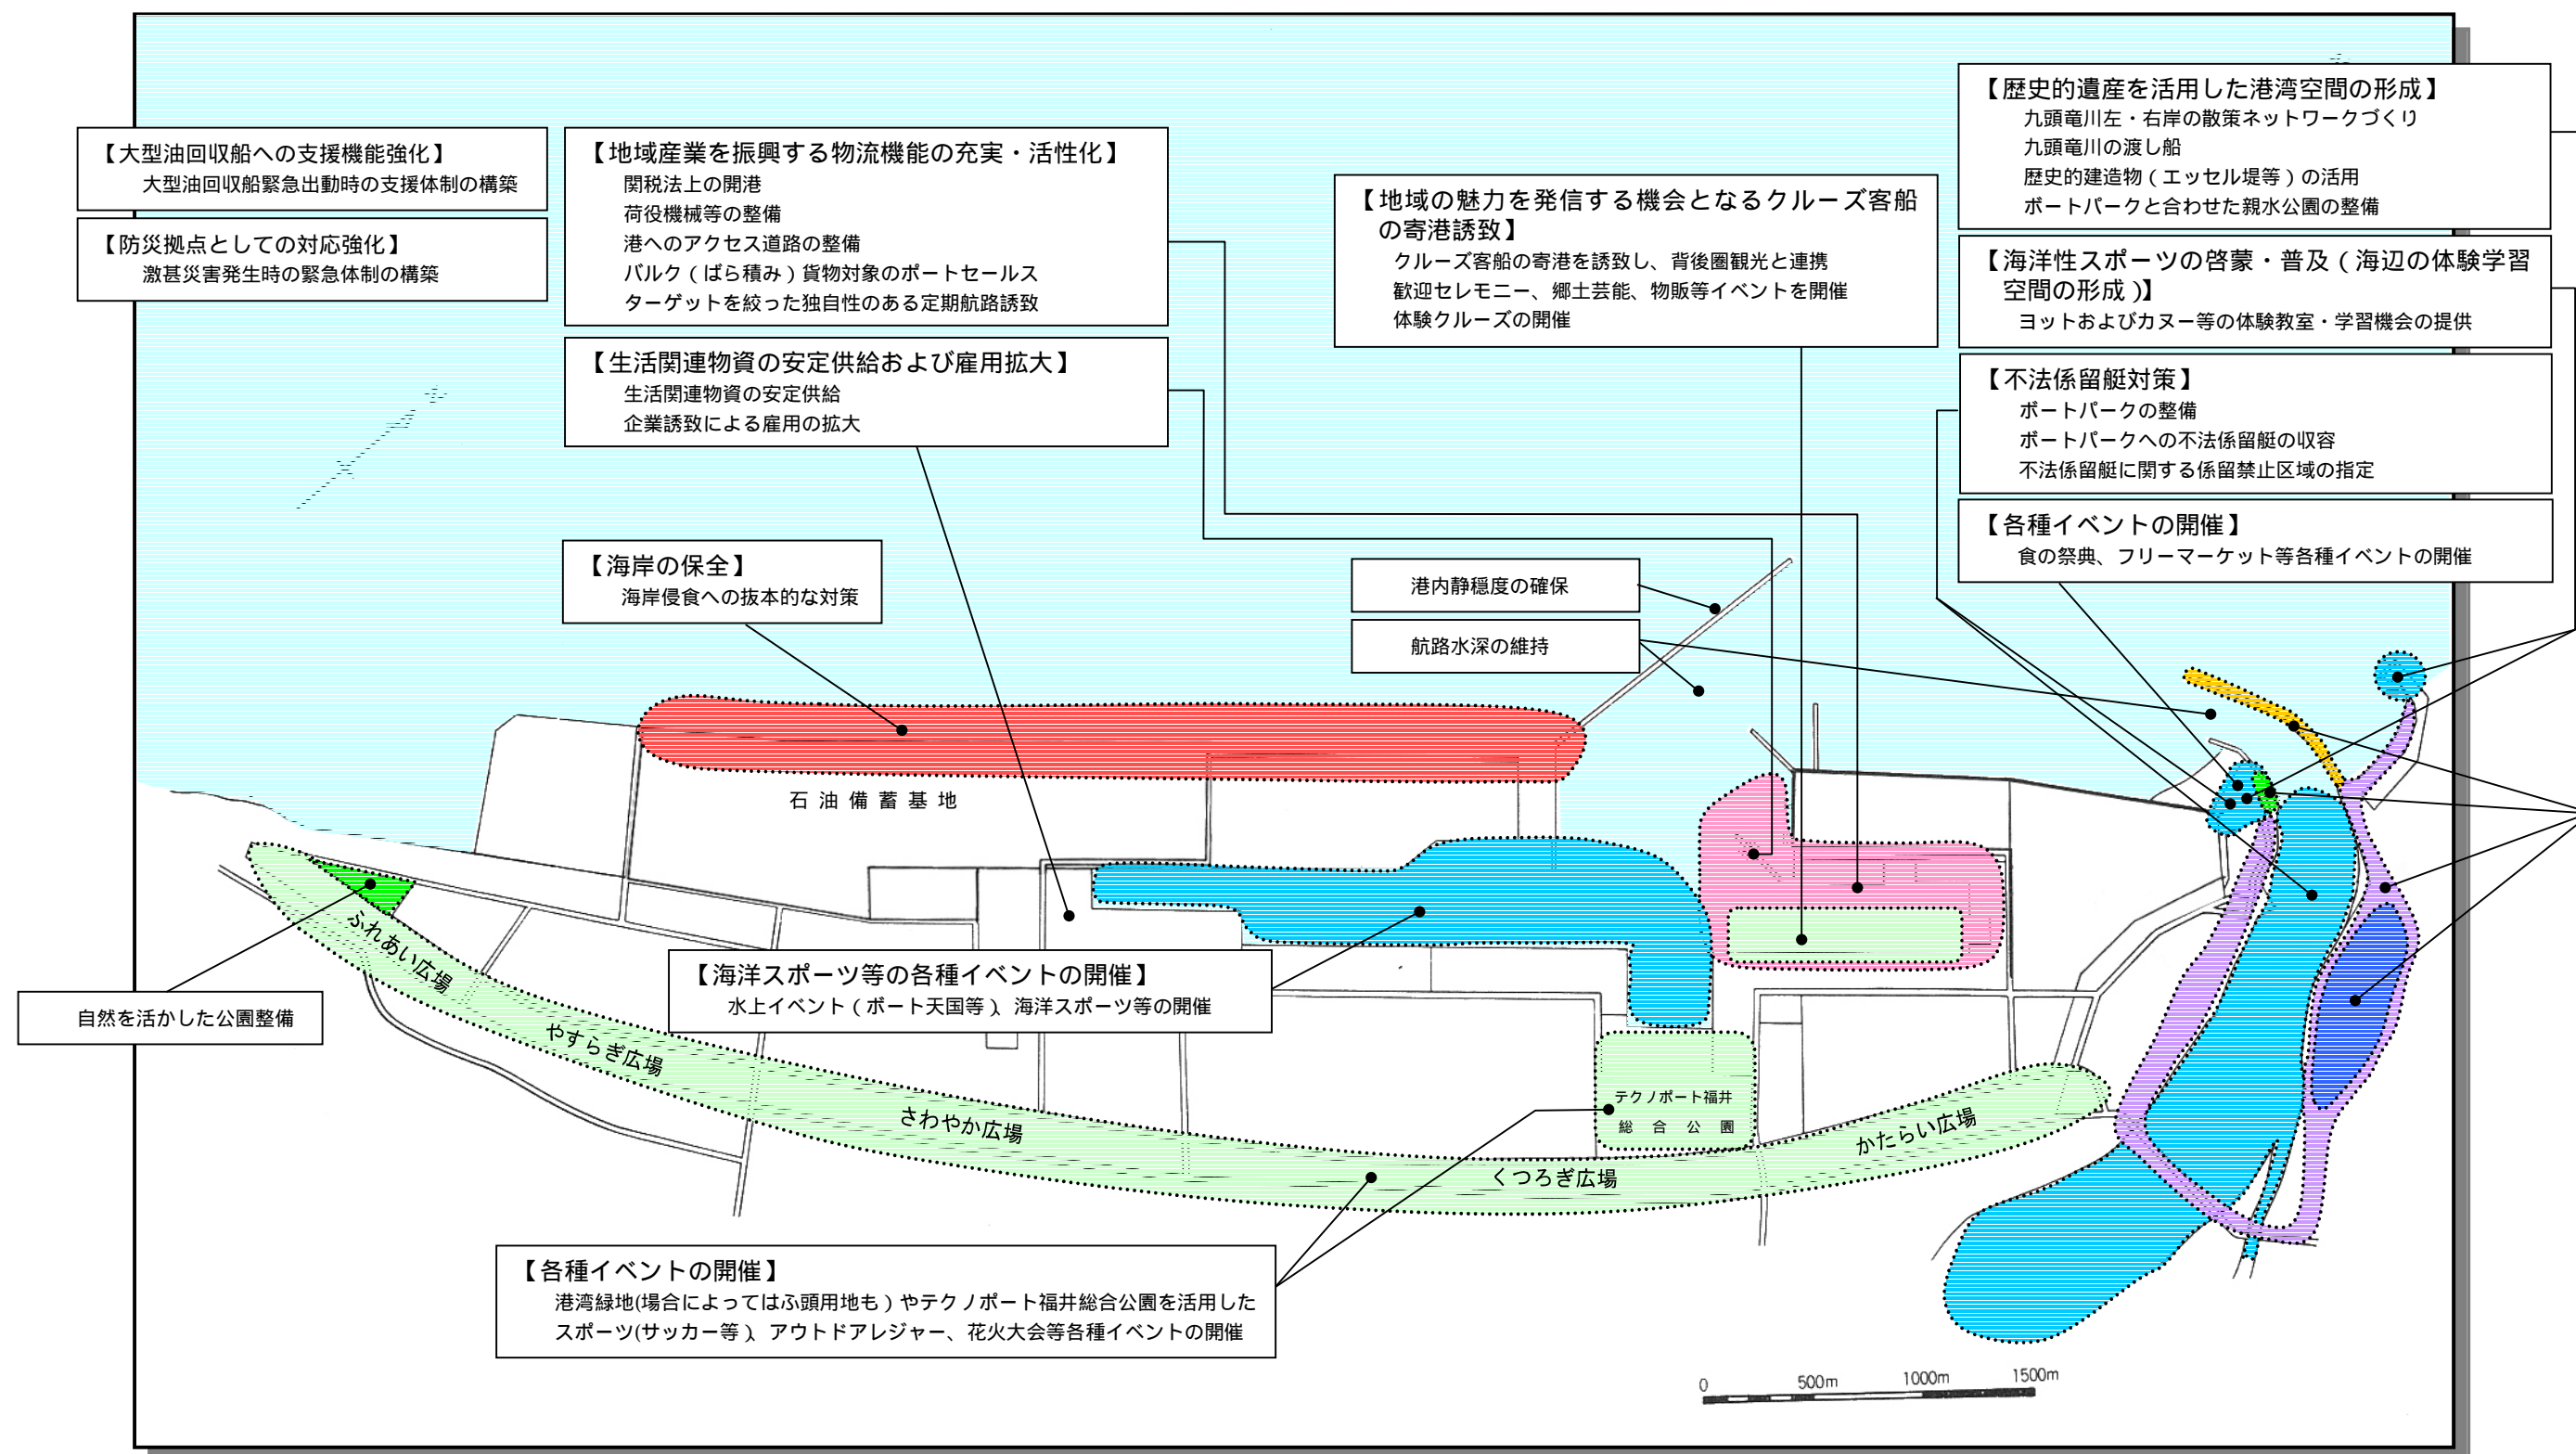

福井港港湾振興ビジョン全体のイメージ図

三国サンセットビーチ

三国温泉ゆあぽ〜と

龍翔館

朝市

北前船

エッセル堤

漁港区

かぐら建て等の歴史ある町並み