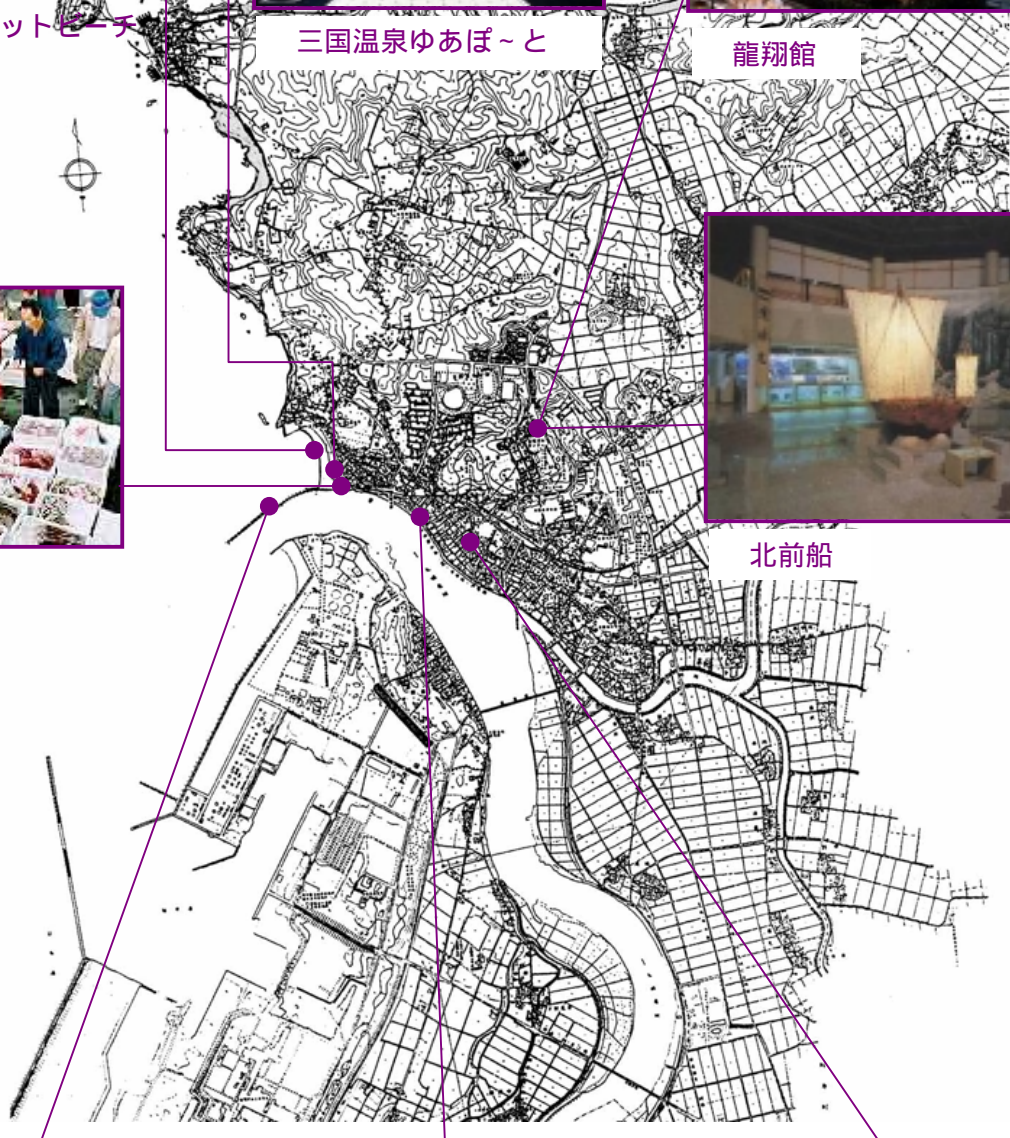

福井港港湾振興ビジョン全体のイメージ図

三国サンセットビーチ

三国温泉ゆあぽ〜と

龍翔館

朝市

北前船

エッセル堤

漁港区

かぐら建て等の歴史ある町並み