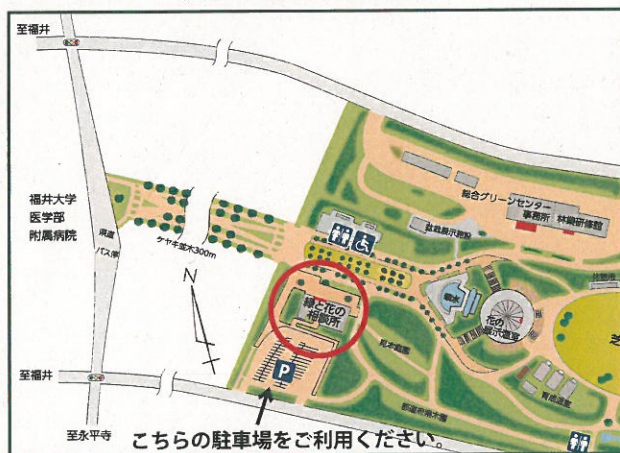

(*休館日: 月曜日 ただし、月曜日が祝祭日の場合は、翌平日が休館となります。)

総合グリーンセンター 花の相談所

《総合グリーンセンター位置図》

《花の相談所位置図》

福井県園芸研究センターでも花の相談に応じています。
(美浜町久々子35-32-1 TEL 0770-32-0009 平日8:30~16:45)