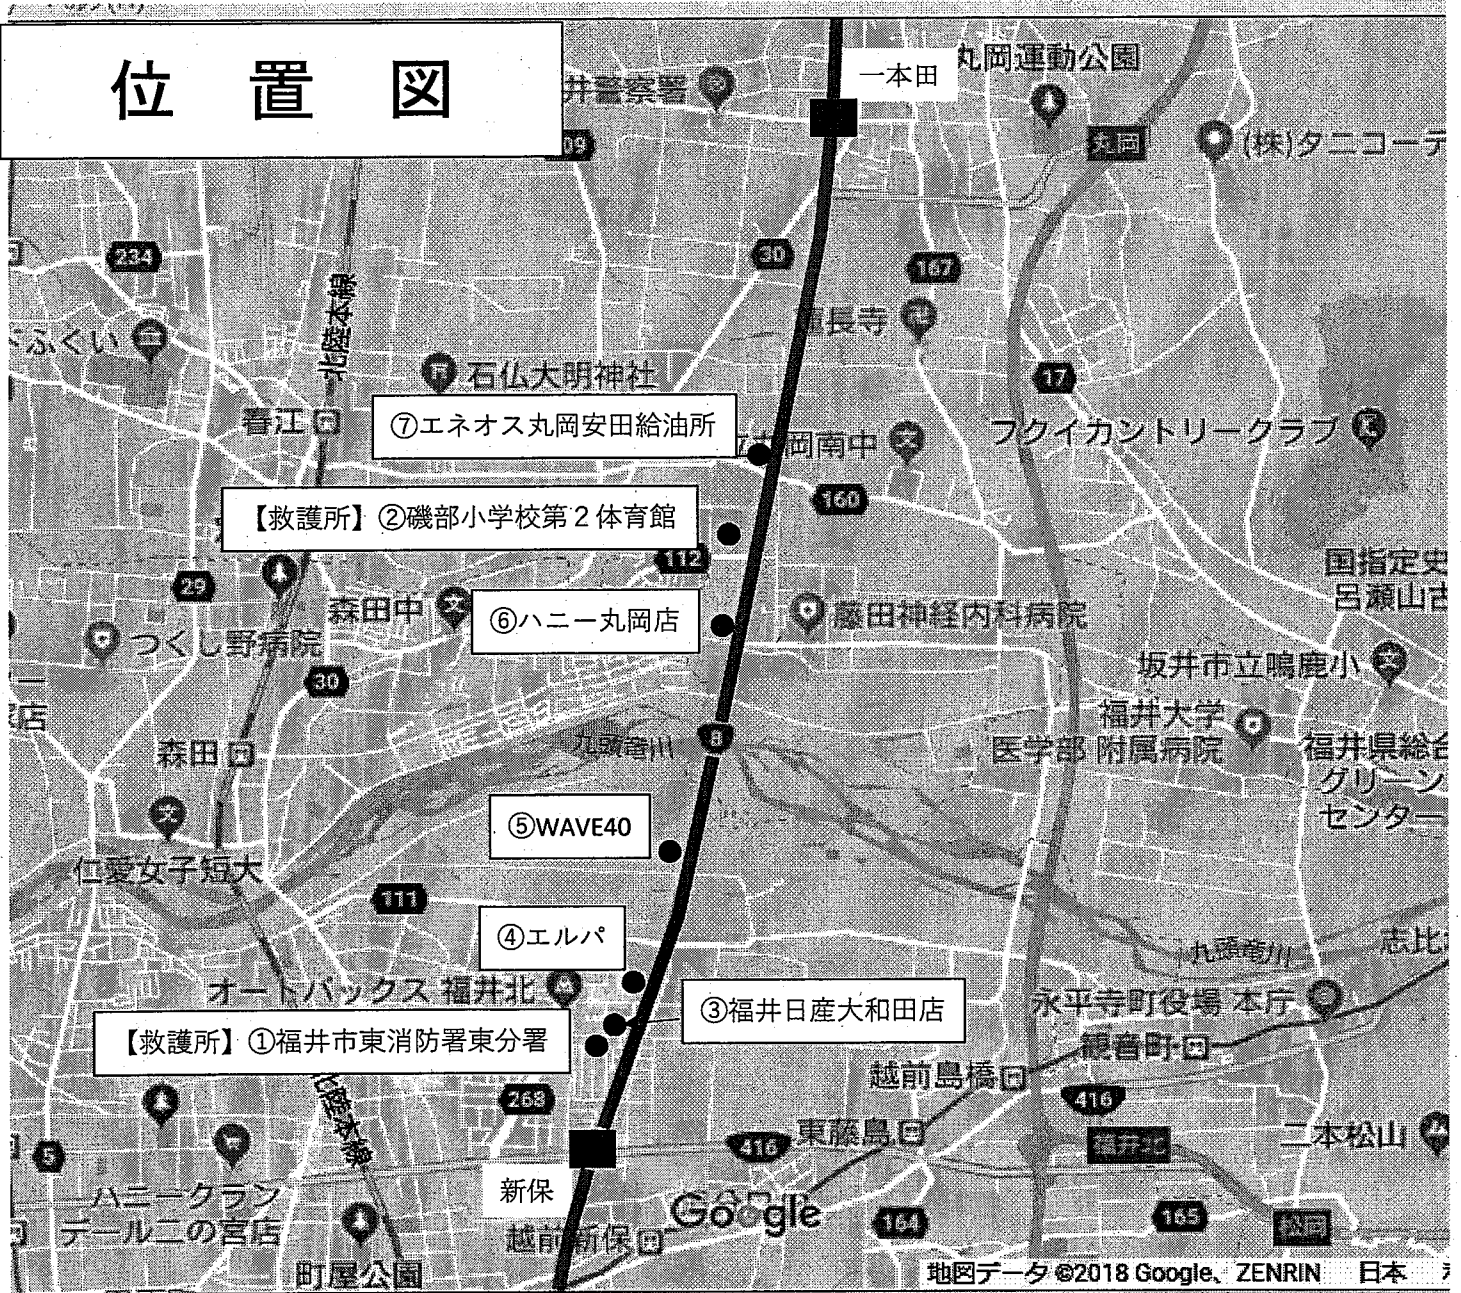

県では自衛隊をはじめ関係者機関と協力して、いち早く皆様を救出するため、努力しています。

福井市、坂井市、あわら市と協力して食糧をお届けします。

ドライバーの皆様へ

裏面の地図の場所に救護所を用意しています。また、最寄りの店舗のトイレを利用できるようにしました。トイレを利用の際は、お店の方に一言おかけください。

(救護所)

- ① 福井市東消防署東分署
- ② 磯部小学校第2体育館

(トイレ利用可能店舗)

- ③ 福井日産自動車大和田店
- ④ エルパ
- ⑤ WAVE40(閉店時間は未定)
- ⑥ ハニー丸岡店
- ⑦ エネオス丸岡安田給油所

※除雪作業の妨げとなるため、長時間車外に出ることはご遠慮いただくようお願いいたします。

救護所などのご案内

位置図

福井県災害対策本部

直通：0776-20-0704